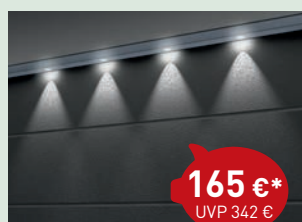

JETZT SPARVORTEIL NUTZEN!

SEKTIONALTOR ISO 20
Inkl. Tor-Antrieb & Fernsteuerung
Statt 2.013 € (UVP d. Herstellers) nur
1.099 €
Preis inkl. MwSt., ohne Montage.

NOVOFERM PATENT

AES 128 BIT

- **Hohe Dämmung:** Garagen-Sektionaltor mit **20 mm Dämmung** in moderner Großsicke
- **Elektrischer Tor-Antrieb „NovoPort“!**
  Innovative Seitenmontage und integrierter Innendrucktaster zum Öffnen der Garage
- **„Mini-Novotron 523 Protect“!**
  Manipulationssichere Fernsteuerung mit AES 128-Bit-Verschlüsselung und bidirektionalem Funk zur Anzeige des Torstatus mittels mehrfarbiger LED am Handsender

Wählen Sie eine von zwei eleganten Oberflächen für Ihr Aktionstor: Woodgrain oder Satin grey

WOODGRAIN,
mit dezent genarbter Holzstruktur
In Verkehrsweiß oder Anthrazitgrau erhältlich

SATIN GREY,
Mischfarbton
Edle und seidenmatte Satin-Oberfläche

Aktionsfarben für „Woodgrain“-Oberfläche!

Edles Anthrazitgrau oder helles Verkehrsweiß? Entscheiden Sie sich für die „Woodgrain“-Oberfläche und versehen Sie Ihr Aktionstor mit einer von zwei Vorzugsfarben – **ohne Aufpreis!**

VERKEHRSSWEISS,
ähnl. RAL 9016

ANTHRAZITGRAU,
ähnl. RAL 7016

OHNE
AUFPREIS
IN AKTION
ERHÄLTLICH!

Torgrößen und -oberflächen:

	Woodgrain	Satin grey
2.375 x 2.000	2.500 x 2.000	2.375 x 2.125
2.375 x 2.075	2.500 x 2.075	2.500 x 2.125
2.375 x 2.125	2.500 x 2.125	(Baurichtmaß: B x H in mm)

DAS EXTRA AN SICHERHEIT ZUM AKTIONSPREIS!

165 €*
UVP 342 €

LED-Beleuchtungseinheit

- Länge: 3 m – bei Bedarf kürzbar!
- Aluminium, eloxiert
- Steuerung von Tor und Licht mit **einem** Handsender möglich!
- Beleuchtung wahlweise mit oder ohne Torbewegung!